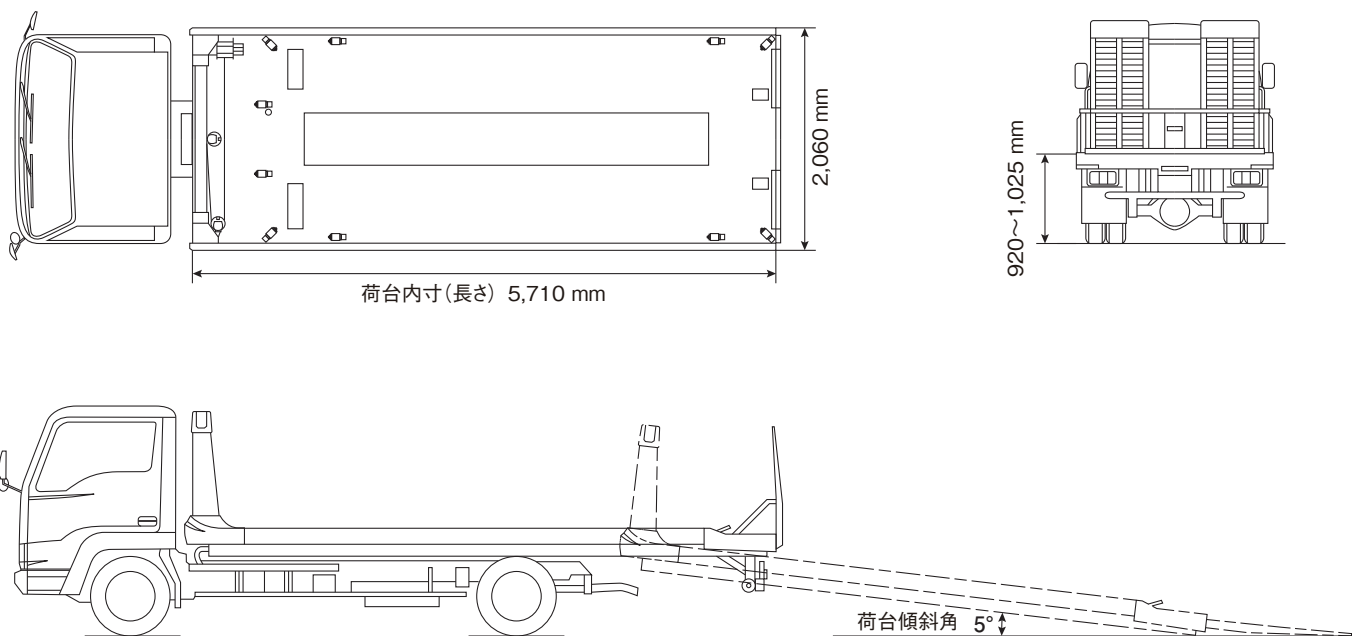

## 車載専用型ユニックキャリア (三菱ふそうキャンターカスタム)

## 車載専用型ユニックキャリア (三菱ふそうキャンターカスタム)

あらゆる積載、輸送に威力を発揮します。(不動産対応)  
コンパクトな車体で狭い現場などの搬出入も得意です。

- ・最大積載量：3,000Kg
- ・油圧ウィンチ：1.3t(ラジコン装備)

株式会社 トクソーイノベーション  
TOKUSO INNOVATION CO., LTD.

MAIL : [inv@tokuso-jp.com](mailto:inv@tokuso-jp.com)  
HP : <https://www.tokuso-jp.com/inv/>